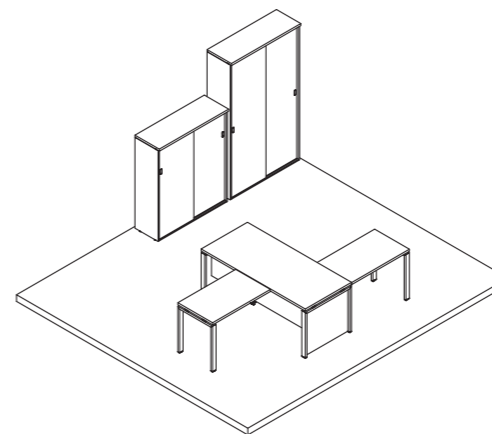

ФУРНИТУРА

Ручки-кнопки пластиковые.
Цвет: серебристый металл.
Ручки-скобы пластиковые.
Цвет: серебристый металл.
Ручки врезные пластиковые.
Цвет: серебристый металл.
Проставка — пластиковая.
Цвет: серебристый металл.
Стяжки — эксцентриковые.
Крепления — металлические.
Направляющие — металлические роликовые.

УПАКОВКА

Все детали упакованы в разобранном виде в трехслойный гофрокартон.
Фурнитура находится внутри упаковки.
Тумба подвесная поставляется в собранном виде.

ВАРИАНТЫ КОМПОЗИЦИЙ

КОМПОЗИЦИЯ 1

СТОЛ РУКОВОДИТЕЛЯ (FLS200) - 1 ШТ.
БРИФИНГ-ПРИСТАВКА (FLS202) - 2 ШТ.
ТУМБА ПОДКАТНАЯ 3 ЯЩИКА (FLS207) - 1 ШТ.
ШКАФ КУПЕ 206 ПОЛКИ (FLS401) - 1 ШТ.
ШКАФ КУПЕ 140 ПОЛКИ (FLS404) - 1 ШТ.