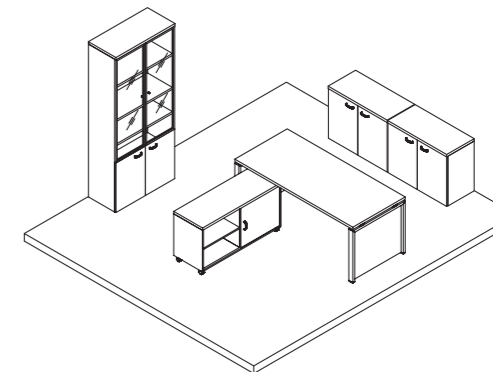

УПАКОВКА

Все детали упакованы в разобранном виде в трехслойный гофрокартон.
Фурнитура находится внутри упаковки.
Тумба подвесная поставляется в собранном виде.

ВАРИАНТЫ КОМПОЗИЦИЙ

КОМПОЗИЦИЯ 1

СТОЛ РУКОВОДИТЕЛЯ (FLS200) - 1 ШТ.
БРИФИНГ-ПРИСТАВКА (FLS202) - 2 ШТ.
ТУМБА ПОДКАТНАЯ 3 ЯЩИКА (FLS207) - 1 ШТ.
ШКАФ КУПЕ 206 ПОЛКИ (FLS401) - 1 ШТ.
ШКАФ КУПЕ 140 ПОЛКИ (FLS404) - 1 ШТ.